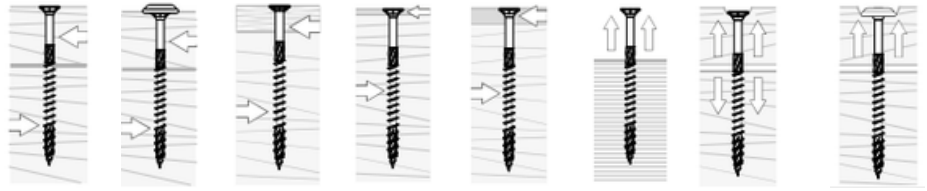

## WKCS - verzonken kop constructieschroef met anker

Zonder voorgeboord gat

d (mm)	ø3,5	ø4	ø4,5	ø5	ø6	ø8
a <sub>1</sub> (mm)	30	40	45	60	72	96
a <sub>2</sub> (mm)	18	20	23	25	30	40
a <sub>3,t</sub> (mm)	53	60	68	75	90	120
a <sub>3,c</sub> (mm)	35	40	45	50	60	80
a <sub>4,t</sub> (mm)	18	20	23	25	30	40
a <sub>4,c</sub> (mm)	18	20	23	25	30	40

Zonder voorgeboord gat

d (mm)	ø3,5	ø4	ø4,5	ø5	ø6	ø8
a <sub>1</sub> (mm)	18	20	23	25	30	40
a <sub>2</sub> (mm)	18	20	23	25	30	40
a <sub>3,t</sub> (mm)	35	40	45	50	90	80
a <sub>3,c</sub> (mm)	35	40	45	50	60	80
a <sub>4,t</sub> (mm)	25	28	32	50	60	80
a <sub>4,c</sub> (mm)	18	20	23	25	30	40

Zonder voorgeboord gat

d (mm)	ø3,5	ø4	ø4,5	ø5	ø6	ø8
d (mm)	2	2,5	2,5	3	4	5
a <sub>1</sub> (mm)	18	20	23	25	30	40
a <sub>2</sub> (mm)	11	12	14	15	18	24
a <sub>3,t</sub> (mm)	42	48	54	60	72	96
a <sub>3,c</sub> (mm)	25	28	32	35	42	56
a <sub>4,t</sub> (mm)	11	12	14	15	18	24
a <sub>4,c</sub> (mm)	11	12	14	15	18	24

Zonder voorgeboord gat

d (mm)	ø3,5	ø4	ø4,5	ø5	ø6	ø8
d (mm)	2	2,5	2,5	3	4	5
a <sub>1</sub> (mm)	14	16	18	20	24	32
a <sub>2</sub> (mm)	14	16	18	20	24	32
a <sub>3,t</sub> (mm)	25	28	32	35	42	56
a <sub>3,c</sub> (mm)	25	28	32	35	42	56
a <sub>4,t</sub> (mm)	18	20	23	35	42	56
a <sub>4,c</sub> (mm)	11	12	14	15	18	24