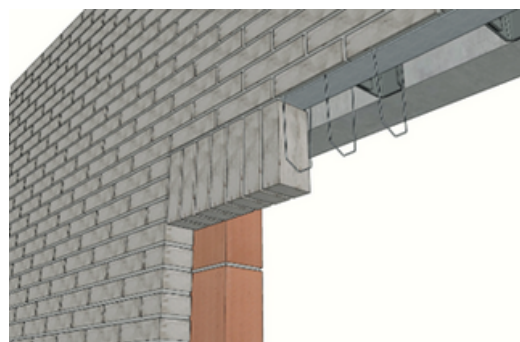

# Rollaagbeugels Type S

## Productomschrijving

Bij onzichtbare verwerking van geveldragers worden rollaagbeugels uit Inox aisi 304 aan de geveldrager opgehangen. Volgens type leveren wij alle types rollaagbeugels aan in Inox aisi 304 3.4 mm draaddikte.

## Technische omschrijving

- Kwaliteit draad: inox aisi 304
- Diameter draad: 3.4 mm
- Beschikbare modellen: alle modellen beschikbaar