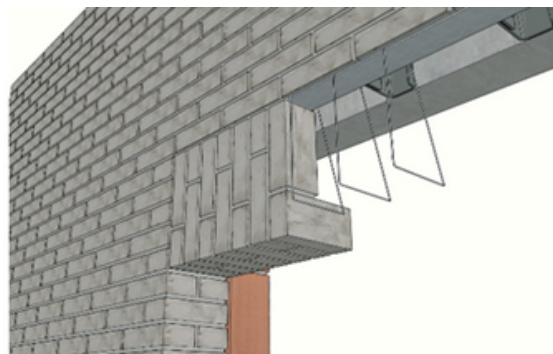

Rollaagbeugels Type SR

Productomschrijving

Bij onzichtbare verwerking van geveldragers worden rollaagbeugels uit Inox aisi 304 aan de geveldrager opgehangen. Volgens type leveren wij alle types rollaagbeugels aan in Inox aisi 304 3.4 mm draaddikte.

Technische omschrijving

- Kwaliteit draad: inox aisi 304
- Diameter draad: 3.4 mm
- Beschikbare modellen: alle modellen beschikbaar

Assortiment

Code	Hoogte (mm)	Breedte (mm)	Verpakking (stks/doos)
RLB-SR060	60 mm	80 mm	5x10
RLB-SR073	73 mm	80 mm	5x10
RLB-SR080	80 mm	80 mm	5x10
RLB-SR090	90 mm	80 mm	5x10
RLB-SR100	100 mm	80 mm	5x10
RLB-SR102	102 mm	80 mm	5x10
RLB-SR105	105 mm	80 mm	5x10
RLB-SR120	120 mm	80 mm	5x10
RLB-SR125	125 mm	80 mm	5x10
RLB-SR150	150 mm	80 mm	5x10
RLB-SR160	160 mm	80 mm	5x10
RLB-SR170	170 mm	80 mm	5x10

Aangepaste afmetingen op aanvraag