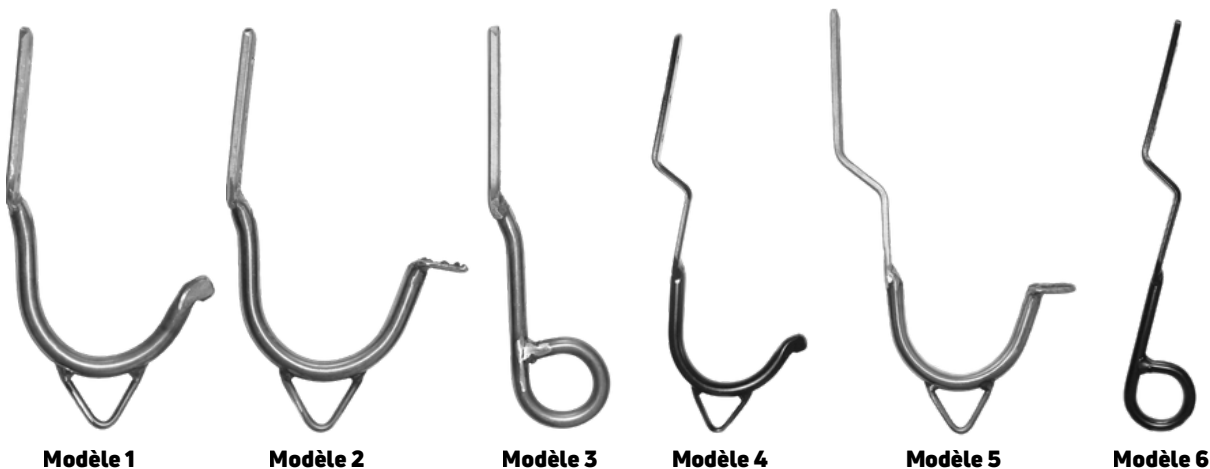

Description du produit

Le système se compose d'un crochet de sécurité spécialement conçu et d'un rail de fixation assorti. Le rail peut être facilement installé sur le toit, après quoi le crochet peut être fixé rapidement et en toute sécurité grâce à son design intelligent et parfaitement adapté.

Description technique

- Matériau : Acier inoxydable 316
- Couleur : Naturelle, noire ou thermolaquée dans n'importe quelle couleur RAL
- Durabilité : Plusieurs décennies
- Normes : NEN517 classe A+B

Assortiment

Code	Description	Conditionnement
Modèle1AP	Crochets d'échelle pour toit en ardoise, inox A4 avec œillet	à l'unité
Modèle1AP ZW	Crochets d'échelle pour toit en ardoise, inox A4 avec œillet, noir	à l'unité
Modèle2AP	Crochets d'échelle pour toit en ardoise, inox A4 avec œillet	à l'unité
Modèle2AP ZW	Crochets d'escalade pour toit en ardoise, inox A4 avec œillet, noir	à l'unité
Modèle3AP	Crochets à œil pour toit en ardoise, inox A4	à l'unité
Modèle3AP ZW	Crochets à œil pour toit en ardoise, inox A4, noir	à l'unité
Modèle4AP	Crochets d'échelle pour toit en tuiles, inox A4 avec œillet	à l'unité
Modèle4AP ZW	Crochets d'échelle pour toit en tuiles, inox A4 avec œillet, noir	à l'unité
Modèle5AP	Crochets d'escalade pour toit en tuiles, inox A4	à l'unité
Modèle5AP ZW	Crochets d'escalade pour toit en tuiles, inox A4, noir	à l'unité
Modèle6AP	Crochets à œil pour toit en tuiles, inox A4	à l'unité
Modèle6AP ZW	Crochets à œil pour toit en tuiles, inox A4, noir	à l'unité